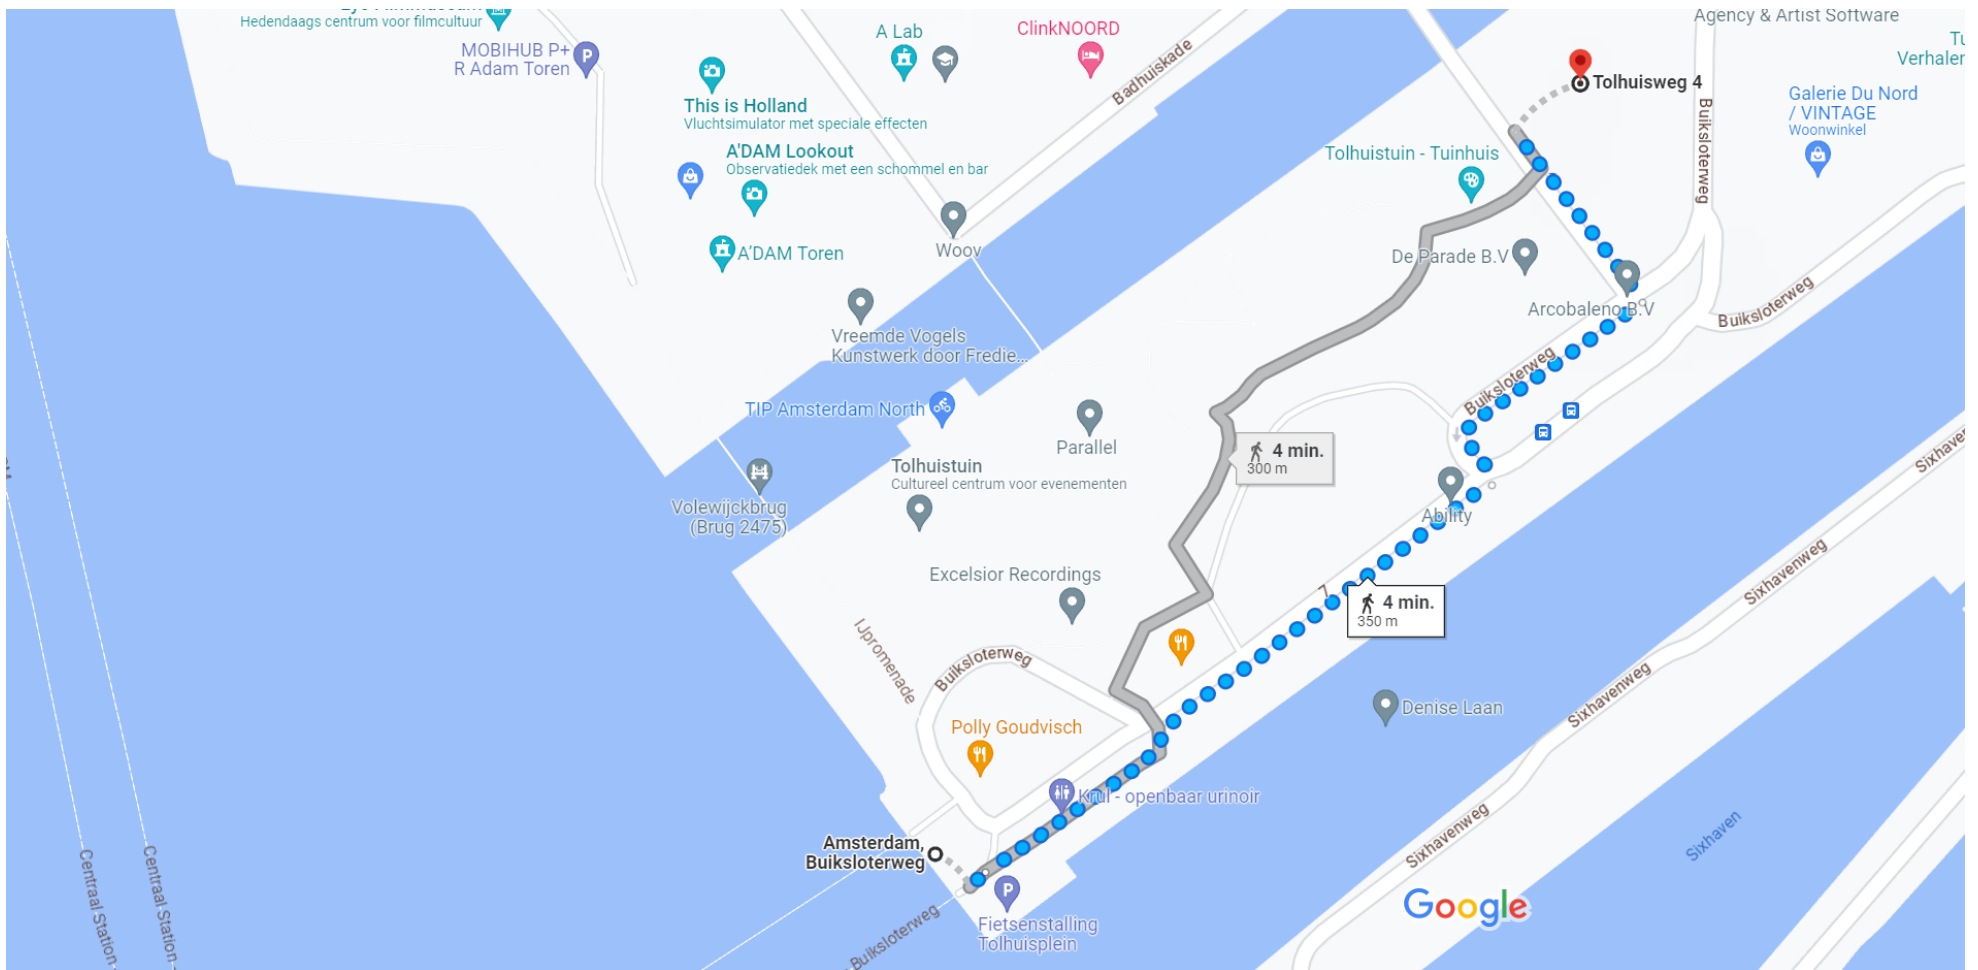

Amsterdam, Buiksloterweg, Centraal Station - Buiksloterweg, 1031 CC Amsterdam naar Tolhuisweg 4, 1031 CL Amsterdam

Lopen 350 m, 4 min.

Kaartgegevens ©2023 20 m

 **via Buiksloterweg** **4 min.**
300 m

 **via Buiksloterweg en Tolhuisweg** **4 min.**
350 m

Alle routes zijn grotendeels vlak